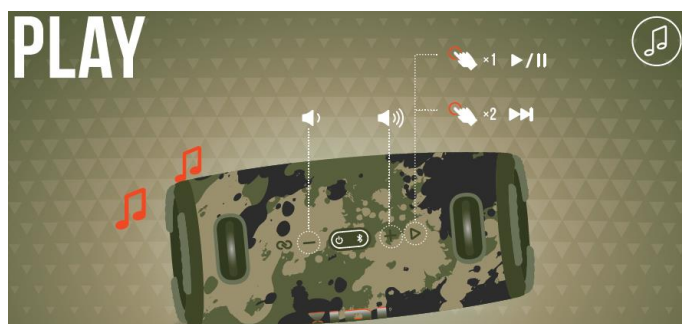

USE THE JBL PORTABLE APP FOR SPEAKER CONFIGURATION AND SOFTWARE UPGRADE.

Прахоустойчивост и влагоустойчивост

BLUETOOTH PAIRING

Управление на музиката

Използване като външна батерия”

POWERBANK

JBL Partyboost функция (свързване на повече от една съвместими тонколони)

PARTYBOOST

Спецификации:

Говорител – 2 x 70мм
Мощност на усилвателя – 2 x 25 W
Честотна лента – 53.5Hz-20kHz
Съотношение сигнал/шум - >80dB
Безжично предаване – 2.402 – 2.480GHz
Ток на USB изходите – 5V, 2A
Мощност на предавателя - <12dBm
Модулация на предавателя – n/4-DQPSK, 8-DPSK
Тип батерия – литиево-йонна
Време на работа на батерията - 15 часа
Време за зареждане на батерията – 2,5 часа
Размери – 136x298x134